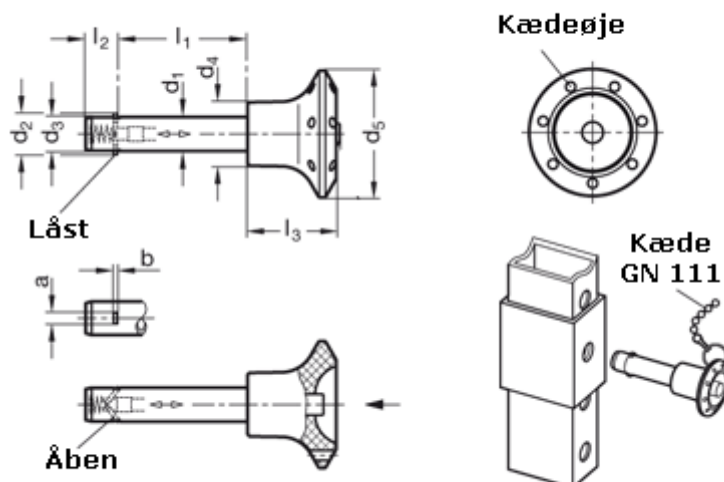

Article number: 201092692  
 Description: E+G Stainless lock pin  
 GN 114.3-12-70

## Measures

a	= 3,8	l1 = 70
b	= 1	l2 = 11,3
Clamping force (kN)	= 60	l3 = 26
d1	= 12	
d2	= 14,8	
d3	= 11,9	
d4	= 18	
d5	= 34	